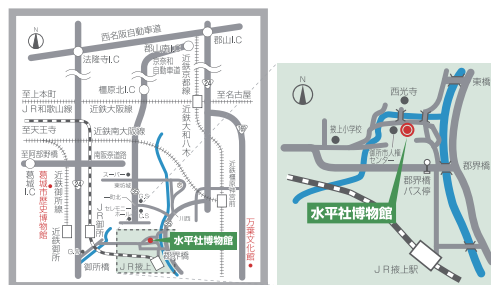

公開講座

演題

「婦人水平社と阪本数枝
～婦人水平社創立から 100 年～」

講師

佐々木健太郎（水平社博物館学芸員）

2024 年 3 月 16 日（土）

受付 13:30 ～ 開会 14:00 ～ 閉会 16:00

会場：御所市人権センター（水平社博物館西隣）

定員：30 名 ※定員になり次第、募集を締め切らせていただきます。

受講料：無料

1923 年 3 月、全国水平社第 2 回大会で阪本清一郎の妻、阪本数枝が「婦人水平社」の設立を提案し、その提案は可決されました。そして阪本数枝は婦人代表として演説を行い、部落女性は部落差別だけでなく女性差別までも受けている「二重の差別」を指摘し、差別をなくすためには男女が共に協力して水平社運動をしなくてはならないと述べました。婦人水平社設立から 100 年を迎え、阪本数枝が提唱した「婦人水平社」をテーマに開催いたします。

最寄りバス停 奈良交通「郡界橋(ぐんかいばし)」下車、当館まで0.5km。
近鉄橿原神宮前駅西口より奈良交通バス「近鉄御所駅」行(系統番号53)乗車15分。
近鉄御所駅より奈良交通バス「八木駅(橿原神宮前駅西口経由)」行(系統番号53)乗車13分。
最寄り駅 JR「北上(わかみがみ)駅」下車、当館まで1.2km。

2023 年度 公開講座 参加申込み記入欄

〈申込方法〉

右記申込欄にご記入の上FAXにて送信いただくか、右記内容を記載のメールを下記のアドレスまで送信ください。